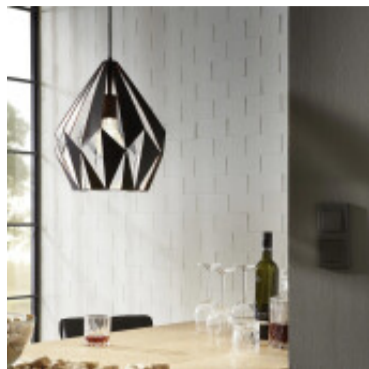

Colgante calado negro/plata 1XE27 Ø31 CARLTON 1 - EG0230

EGLO
my light | my style

© El fabricante líder mundial de luminarias © Diseñado en Austria

CÓDIGO: EG0230

MARCA: Eglo

DESCRIPCIÓN:

CARACTERÍSTICAS:

Las imágenes son meramente ilustrativas y pueden, en algunos casos, no coincidir exactamente con el producto final.
Las descripciones y detalles de los artículos ofrecidos, son meramente informativos y pueden no coincidir en un todo con el producto final