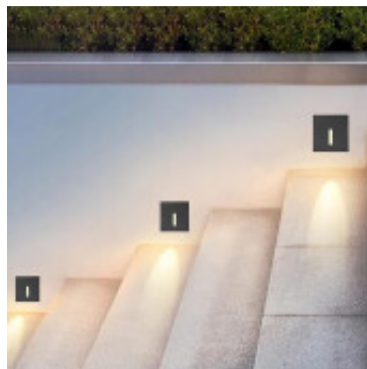

Emb pared cuad ngo 1.5W calida IP65 85-265v 75lm - ZU0406

CÓDIGO: ZU0406

MARCA: Generica

DESCRIPCIÓN: Luminaria para embutir en la pared. De forma cuadrada, con carcasa en acero inoxidable, uso interior IP20. Este modelo, en color negro. Conexión con un sistema LED integrado, de 1,5W de potencia. De alimentación directa: AC85-265V 50/60HZ. Proporciona un rendimiento lumínico de 75Lm, en tonalidad cálida (3000K). Y tiene un ángulo de apertura de 90°, ideal para iluminar circulaciones o escaleras interiores. Requiere de un hueco de instalación de 80x80mm. Medidas exteriores: 86x86x30mm (LadoxLadoxProfundidad).

CARACTERÍSTICAS:

- Color** - Negro
- Tipo de luminaria** - Decorativo/Residencial
- Material** - Metal
- Montaje** - Embutir
- Potencia** - 0,03 - 7
- Ubicación** - Exterior
- Tonalidad** - Cálida

Las imágenes son meramente ilustrativas y pueden, en algunos casos, no coincidir exactamente con el producto final.
Las descripciones y detalles de los artículos ofrecidos, son meramente informativos y pueden no coincidir en un todo con el producto final