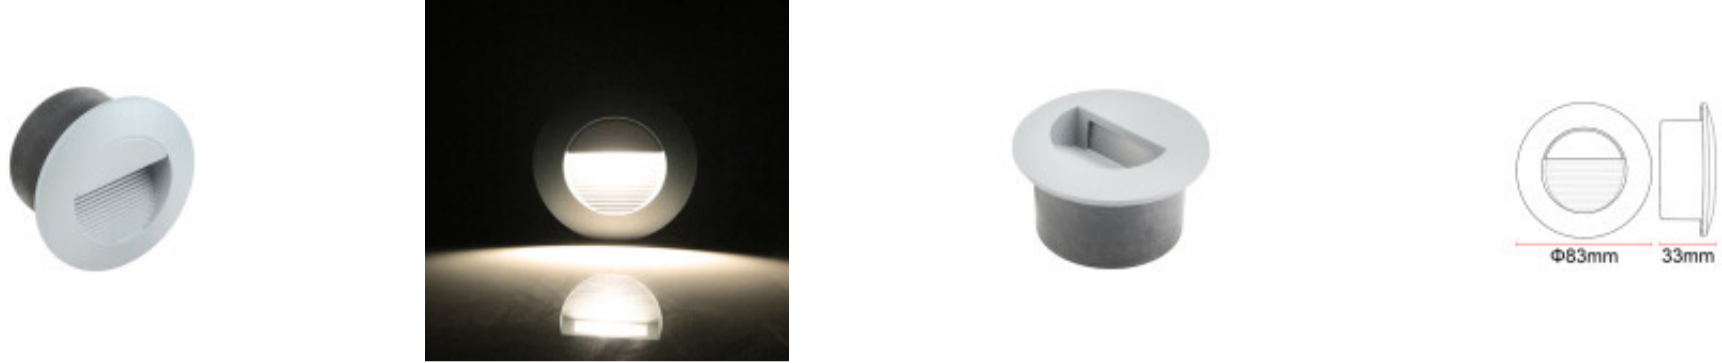

Emb. pared red bco 2W calida IP65 220v 140lm 90° - ZU0287

CÓDIGO: ZU0287

MARCA: Generica

DESCRIPCIÓN: Luminaria para embutir en la pared. Con forma redonda, fabricada en fundición de aluminio, modelo de color blanco, con un diseño pensado para dirigir la luz hacia abajo. Ideal para la iluminación de caminos o escaleras exteriores. Proporciona un ángulo de apertura de 90°. Y se puede aplicar sobre paredes hacia el exterior, ya que cuenta con un grado de protección IP65. Conexionada con un sistema LED integrado, tipo COB, de 2W de potencia. De alimentación directa: AC85-265V 50/60HZ. Que proporciona un rendimiento lumínico de 140Lm, en tonalidad cálida (3000K). Requiere de un hueco de instalación de Ø65mm. Medidas exteriores: Ø83x33mm (DiámetroxProfundidad)

CARACTERÍSTICAS:

- Color** - Blanco
- Tipo de luminaria** - Decorativo/Residencial
- Material** - Metal
- Montaje** - Embutir
- Potencia** - 0,03 - 7
- Ubicación** - Exterior
- Tonalidad** - Cálida

Las imágenes son meramente ilustrativas y pueden, en algunos casos, no coincidir exactamente con el producto final.
Las descripciones y detalles de los artículos ofrecidos, son meramente informativos y pueden no coincidir en un todo con el producto final