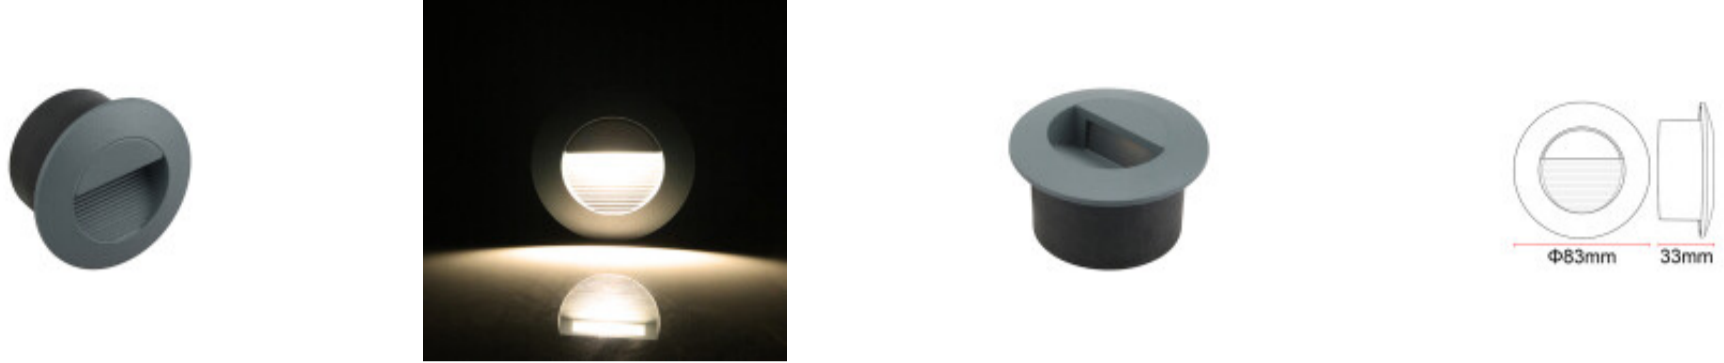

Emb. pared red ngo 2W calida IP65 220v 140lm 90° - ZU0286

CÓDIGO: ZU0286

MARCA: Generica

DESCRIPCIÓN: Luminaria para embutir en la pared. Con forma redonda, fabricada en fundición de aluminio, modelo de color negro, con un diseño pensado para dirigir la luz hacia abajo. Ideal para la iluminación de caminos o escaleras exteriores. Proporciona un ángulo de apertura de 90°. Y se puede aplicar sobre paredes hacia el exterior, ya que cuenta con un grado de protección IP65. Conexiónada con un sistema LED integrado, tipo COB, de 2W de potencia. De alimentación directa: AC85-265V 50/60HZ. Que proporciona un rendimiento lumínico de 140Lm, en tonalidad cálida (3000K). Requiere de un hueco de instalación de Ø65mm. Medidas exteriores: Ø83x33mm (DiámetroxProfundidad).

CARACTERÍSTICAS:

- Color** - Negro
- Tipo de luminaria** - Decorativo/Residencial
- Material** - Metal
- Montaje** - Embutir
- Potencia** - 0,03 - 7
- Ubicación** - Exterior
- Tonalidad** - Cálida

Las imágenes son meramente ilustrativas y pueden, en algunos casos, no coincidir exactamente con el producto final.
Las descripciones y detalles de los artículos ofrecidos, son meramente informativos y pueden no coincidir en un todo con el producto final