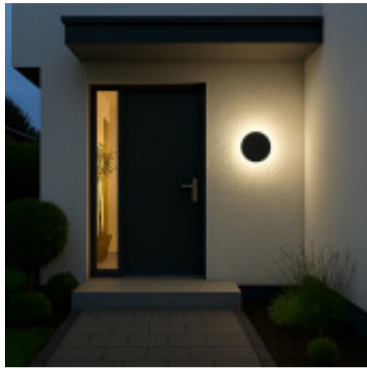

Aplique LED de pared negro 18W CCT exterior IP65 VK-BLOC - VK0502

CÓDIGO: VK0502

MARCA: Generica

DESCRIPCIÓN: Fabricado en aluminio negro mate y cuenta con una pantalla frontal opaca que bloquea la luz directa, obligándola a proyectarse hacia atrás para bañar el muro con un suave efecto de halo circular, tiene una potencia de 18W conectado con un sistema LED CCT integrado, que le permite al usuario seleccionar con un interruptor, una de las 3 tonalidad disponibles: luz blanca cálida (3000K), neutra (4000K) y fría (6500K). cuenta con un flujo lumínico de 1800Lm. Sus dimensiones son de Ø250 x 47mm (Diámetro x Altura).