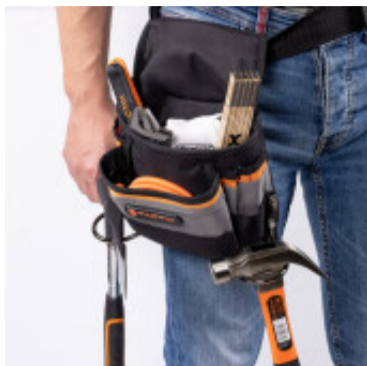

Canana porta herramientas 8 bolsillos - TT0616

CÓDIGO: TT0616

MARCA: Generica

DESCRIPCIÓN: La canana porta herramientas de 8 bolsillos es un accesorio de trabajo profesional diseñado para ofrecer alta capacidad de organización y rápido acceso a herramientas y accesorios. Cuenta con ocho compartimentos de distintos tamaños que permiten distribuir herramientas manuales, piezas pequeñas y accesorios de uso frecuente. Fabricada en material resistente, es ideal para trabajos en obra, mantenimiento, instalación o taller, brindando practicidad y orden

CARACTERÍSTICAS:

Las imágenes son meramente ilustrativas y pueden, en algunos casos, no coincidir exactamente con el producto final.
Las descripciones y detalles de los artículos ofrecidos, son meramente informativos y pueden no coincidir en un todo con el producto final
