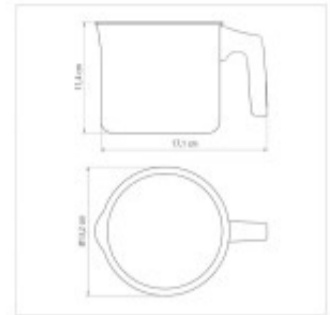

Hervidor de leche modelo "PARIS", 1,2 lts. Ø12cm -TRAMONTINA - TR5981

CÓDIGO: TR5981

MARCA: Tramontina

DESCRIPCIÓN: El cuerpo es en aluminio, con un espesor de 1,6 mm que proporciona una cocción rápida y uniforme. El revestimiento interno y externo es en antiadherente Starflon Max, el cual no deja que se peguen los alimentos. Es fácil de limpiar, más duradero y no es perjudicial para la salud, ya que está libre de PFOA. El mango es de Baquelita resistente al calor que ofrece seguridad durante su manipulación. Se puede meter en el lavavajillas. Se puede utilizar en hornallas a gas, eléctricas y vitrocerámicas - resistencia eléctrica.

CARACTERÍSTICAS: **Material** - Metal, Starflon

Las imágenes son meramente ilustrativas y pueden, en algunos casos, no coincidir exactamente con el producto final.
Las descripciones y detalles de los artículos ofrecidos, son meramente informativos y pueden no coincidir en un todo con el producto final