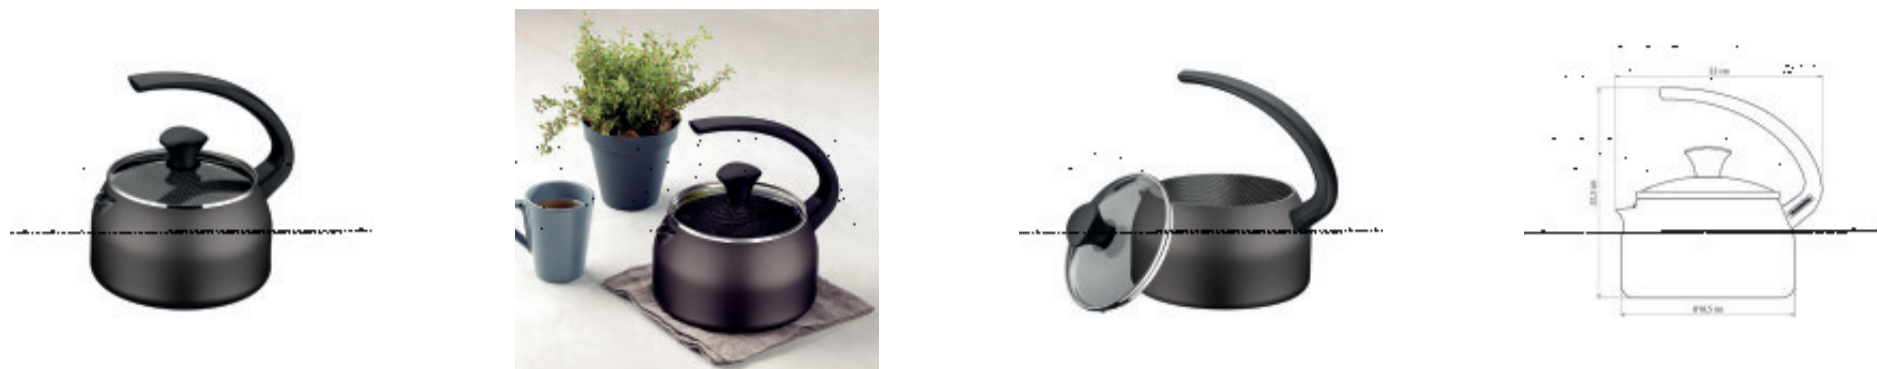

**Caldera negra modelo "PARIS TEXTURE" 1,9Lt. -TRAMONTINA - TR5885**

CÓDIGO: TR5885

MARCA: Tramontina

DESCRIPCIÓN: Fabricada en aluminio, revestida con antiadherente Starflon Max interno y externo. Mango y agarradera de baquelita antitérmica. Tapa de vidrio templado con bordes en acero inoxidable. Se puede usar en cocinas a gas, eléctricas o vitrocerámicas y lavarse en lavavajillas. Medidas: Ø 190mm x alto 223mm.

CARACTERÍSTICAS: **Material** - Starflon

Las imágenes son meramente ilustrativas y pueden, en algunos casos, no coincidir exactamente con el producto final.  
Las descripciones y detalles de los artículos ofrecidos, son meramente informativos y pueden no coincidir en un todo con el producto final