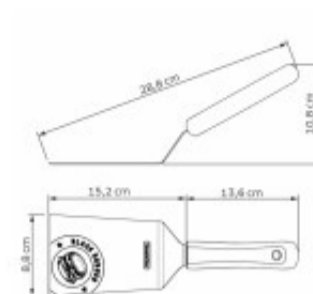

Espatula hamburguesera 6" negra "BLACK BURGER" -TRAMONTINA - TN9600

CÓDIGO: TN9600

MARCA: Tramontina

DESCRIPCIÓN: La espátula está fabricada con una lámina de acero inoxidable resistente a deformaciones y un mango de polipropileno que ofrece resistencia y durabilidad. Con un largo de 29 cm, es ideal para frituras y tareas de cocina exigentes, combinando calidad y estilo en un diseño robusto y funcional.

CARACTERÍSTICAS:

Las imágenes son meramente ilustrativas y pueden, en algunos casos, no coincidir exactamente con el producto final.
Las descripciones y detalles de los artículos ofrecidos, son meramente informativos y pueden no coincidir en un todo con el producto final