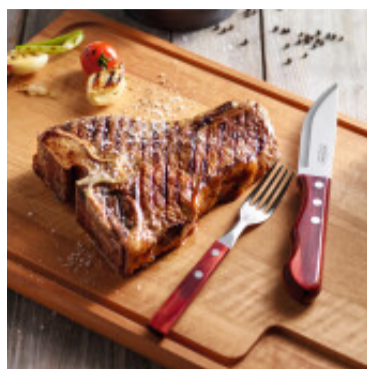

Tenedor rojo Jumbo (1 pz.) "Polywood" -TRAMONTINA - TN9211

CÓDIGO: TN9211

MARCA: Tramontina

DESCRIPCIÓN: Lámina de acero inoxidable con mango de madera tratada Polywood, fijado por remaches de aluminio, los cuales resisten a la intemperie y a la humedad. Dimensiones producto (largo x ancho x altura): 210x24x18mm.

CARACTERÍSTICAS: **Material** - Madera

Las imágenes son meramente ilustrativas y pueden, en algunos casos, no coincidir exactamente con el producto final.
Las descripciones y detalles de los artículos ofrecidos, son meramente informativos y pueden no coincidir en un todo con el producto final
