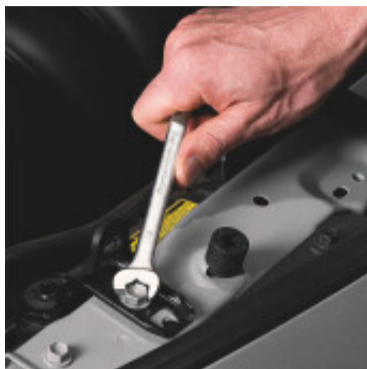

## Llave combinada super drive 19mm con criquet -TRAMONTINA - TN3533

---

---

CÓDIGO: TN3533

---

MARCA: Generica

---

**DESCRIPCIÓN:** Producidas en acero ligado con cromo vanadio, con bocas usinadas con acabado cromado y matraca fosfatada. La llave combinada con trinquete Superdrive de 15 mm es ideal para aflojar y ajustar tornillos y tuercas hexagonales Posee 72 dientes. Utilizada para ajustar y aflojar tornillos y tuercas sextavadas y cuadradas.

---

**CARACTERÍSTICAS:** **Herramientas** - Manuales  
**Herramientas manuales** - Combinadas

Las imágenes son meramente ilustrativas y pueden, en algunos casos, no coincidir exactamente con el producto final.  
Las descripciones y detalles de los artículos ofrecidos, son meramente informativos y pueden no coincidir en un todo con el producto final