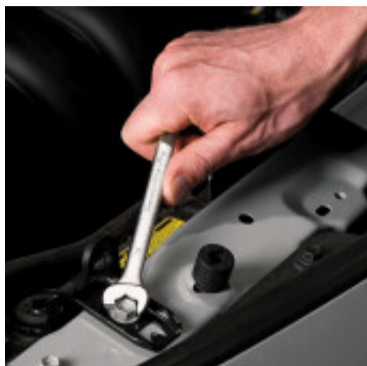

Llave combinada "Super Drive" 8 mm con criquet -TRAMONTINA - TN3500

CÓDIGO: TN3500

MARCA: Generica

DESCRIPCIÓN: Forjada en acero como vanadio y templada. El acabado es cromado. La apertura de la boca es calibrada. Gracias al formato de la boca permite aflojar y ajustar tuercas y tornillos hexagonales, sin sacar la llave de la pieza (trabaja igual que un criquet sin serlo).

CARACTERÍSTICAS: **Herramientas** - Manuales
Herramientas manuales - Combinadas

Las imágenes son meramente ilustrativas y pueden, en algunos casos, no coincidir exactamente con el producto final.
Las descripciones y detalles de los artículos ofrecidos, son meramente informativos y pueden no coincidir en un todo con el producto final
