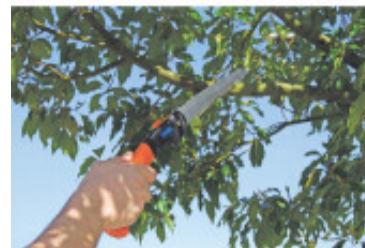

## SERRUCHO PLEGABLE PARA PODA -TRAMONTINA - TN1470

---

---

CÓDIGO: TN1470

---

MARCA: Tramontina

---

**DESCRIPCIÓN:** Lámina en acero carbono flexible. El perfil de los dientes es proyectado para cortar en ambos sentidos, lo que asegura un corte limpio, sin rebordes y facilita la cicatrización de las ramas. Mango plástico con revestimiento engomado. Largo de la hoja: 150mm, largo total: 342mm.

---

**CARACTERÍSTICAS:**

Las imágenes son meramente ilustrativas y pueden, en algunos casos, no coincidir exactamente con el producto final.  
Las descripciones y detalles de los artículos ofrecidos, son meramente informativos y pueden no coincidir en un todo con el producto final