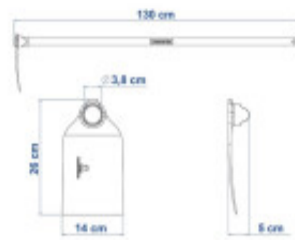

Azadon 262 x 140mm, con mango -TRAMONTINA - TN1236

CÓDIGO: TN1236

MARCA: Tramontina

DESCRIPCIÓN: Fabricado en una única pieza de acero carbono de alta calidad y templado. Terminación con pintura electrostática a polvo. Mango de madera de 1300mm, recubierto por una capa de barniz incoloro. El azadón se fija por un buje plástico. Dimensiones sin incluir el mango: alto 262, ancho 140, ojo 38mm.

CARACTERÍSTICAS:

Las imágenes son meramente ilustrativas y pueden, en algunos casos, no coincidir exactamente con el producto final.
Las descripciones y detalles de los artículos ofrecidos, son meramente informativos y pueden no coincidir en un todo con el producto final