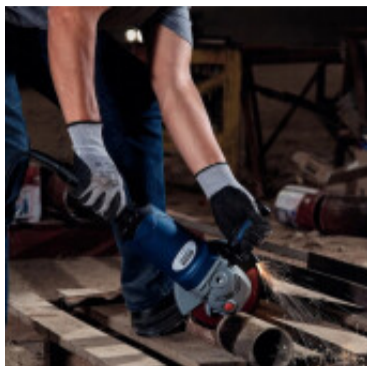

Amoladora angular 4.1/2" 880W -TRAMONTINA - TH0005

CÓDIGO: TH0005

MARCA: Generica

DESCRIPCIÓN: Capacidad de disco 4.1/2" (115mm). Potencia nominal 880w, voltaje 220V, frecuencia 50/60Hz. Velocidad en vacío 11.000rpm. Rosca del eje M14. Peso 2.3Kg. Largo del cable eléctrico 2 metros. Cuenta con botón para trabar el eje y protección de disco con sistema de ajuste rápido.

CARACTERÍSTICAS: **Herramientas** - Eléctricas
Amoladoras - 4.1/2"

Las imágenes son meramente ilustrativas y pueden, en algunos casos, no coincidir exactamente con el producto final.
Las descripciones y detalles de los artículos ofrecidos, son meramente informativos y pueden no coincidir en un todo con el producto final
