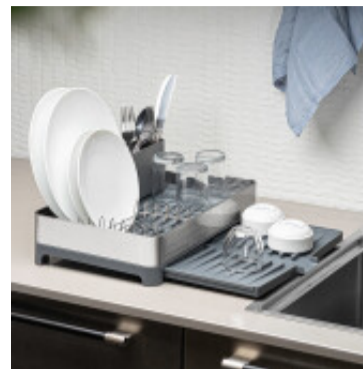

Escurridor para platos con bandeja acero inox gris - TF1616

CÓDIGO: TF1616

MARCA: Tramontina

DESCRIPCIÓN: Escurridor de platos de estructura fija, fabricado en acero inoxidable con componentes en polipropileno, diseñado para uso doméstico. Presenta una capacidad para hasta 9 platos, además de espacio para vasos y cubiertos, incorporando porta-cubiertos desmontable. Cuenta con una bandeja inferior recolectora de agua deslizante, que facilita el drenaje, mantiene la superficie seca y permite una limpieza cómoda sin modificar las dimensiones del escurridor. Dimensiones: 250 x 126 x 405 (ancho x alto x profundidad).