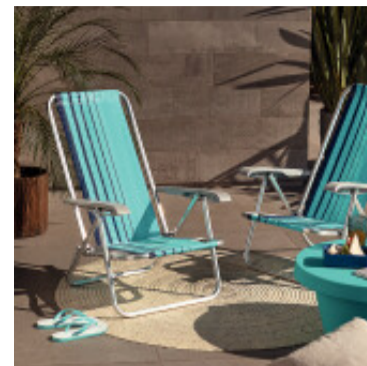

## Silla playera aluminio y tela celeste y azul -TRAMONTINA - TD0920

CÓDIGO: TD0920

MARCA: Tramontina

DESCRIPCIÓN: Silla playera con estructura de aluminio y posabrazos cómodos, en polipropileno inyectado. Silla plegable, capaz de soportar hasta 100Kgr. Tela plástica de color celeste con franjas azules. Dimensiones: 880x545 (Altura del respaldoxAncho). Altura del posabrazos: 280mm.