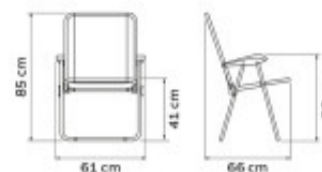

Silla playera de aluminio, verde oliva "CRETA" -TRAMONTINA - TD0910

CÓDIGO: TD0910

MARCA: Tramontina

DESCRIPCIÓN: Los tubos son de aluminio, con soportes en polipropileno inyectado y asiento con tejido de poliéster con protección ANTI-UV. Peso Máximo recomendado: 110 kg. Dimensiones: altura total 86cm, profundidad total 66cm, ancho total 61cm, altura del asiento 42cm, altura de los posa-brazos 59cm.

CARACTERÍSTICAS: **Material** - Aluminio

Las imágenes son meramente ilustrativas y pueden, en algunos casos, no coincidir exactamente con el producto final.
Las descripciones y detalles de los artículos ofrecidos, son meramente informativos y pueden no coincidir en un todo con el producto final