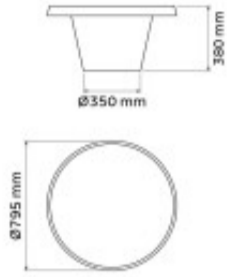

## Mesa centro redonda CONA grafito Ø790mm -TRAMONTINA - TD0814

---

---

CÓDIGO: TD0814

---

MARCA: Tramontina

---

DESCRIPCIÓN: Fabricada por proceso de rotomoldeado en polipropileno. Dimensiones aprox. diámetro de la tapa 790mm x diámetro de la base 350mm x altura 380mm.

---

CARACTERÍSTICAS: **Material** - PPL

Las imágenes son meramente ilustrativas y pueden, en algunos casos, no coincidir exactamente con el producto final.  
Las descripciones y detalles de los artículos ofrecidos, son meramente informativos y pueden no coincidir en un todo con el producto final