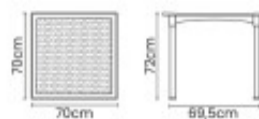

Mesa cuadrada simil ratan "Laura" negra -TRAMONTINA - TD0806

CÓDIGO: TD0806

MARCA: Tramontina

DESCRIPCIÓN: La tapa es fabricada en polipropileno con textura símil ratán y las patas son en aluminio anodizado (color natural). Producto con Anti-UV, por lo que resistente los rayos solares. Dimensiones aprox. tapa 700 x 700mm, altura 720mm.

CARACTERÍSTICAS: **Material** - Plástico

Las imágenes son meramente ilustrativas y pueden, en algunos casos, no coincidir exactamente con el producto final.
Las descripciones y detalles de los artículos ofrecidos, son meramente informativos y pueden no coincidir en un todo con el producto final