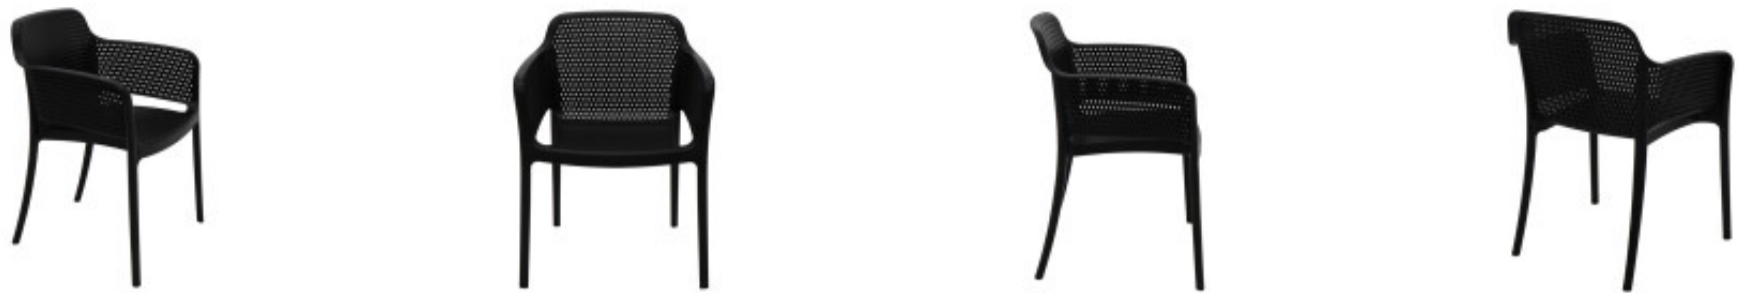

## Silla apilable negra "GABRIELA" con posabrazos -TRAMONTINA - TD0663

---

---

CÓDIGO: TD0663

---

MARCA: Tramontina

---

**DESCRIPCIÓN:** Fabricada en polipropileno y fibra de vidrio. Posee un diseño moderno, es liviana y resistente. Peso máximo recomendable de carga 182kg. Se pueden apilar hasta 8 unidades. Dimensiones aproximadas: ancho 620mm, altura 830m (incluido respaldo y los posabrazos), profundidad 545mm. Altura del asiento: 460mm, altura de los posabrazos 620mm (desde el piso). Recomendaciones: Respetar el límite máximo de peso. Cuando no se utilizan mantenerlas protegidas del sol, ya que le puede provocar manchas o pérdida del color. Limpiar con agua y jabón neutro.

---

**CARACTERÍSTICAS:** **Material** - Plástico

Las imágenes son meramente ilustrativas y pueden, en algunos casos, no coincidir exactamente con el producto final.  
Las descripciones y detalles de los artículos ofrecidos, son meramente informativos y pueden no coincidir en un todo con el producto final