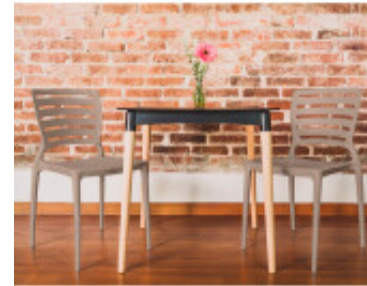

Silla apilable gamuza "SOFIA" respaldo franjas -TRAMONTINA - TD0607

CÓDIGO: TD0607

MARCA: Tramontina

DESCRIPCIÓN: Fabricada en polipropileno y fibra de vidrio. Posee un diseño moderno, es liviana y resistente. Peso máximo recomendable de carga 182kg. Se pueden apilar hasta 9 unidades. Dimensiones aproximadas: ancho 445mm, altura 830mm (incluido respaldo), profundidad 510mm. Altura del asiento: 455mm. Recomendaciones: Respetar el límite máximo de peso. Cuando no se utilizan mantenerlas protegidas del sol, ya que le puede provocar manchas o pérdida del color. Limpiar con agua y jabón neutro.

CARACTERÍSTICAS: **Material** - Plástico

Las imágenes son meramente ilustrativas y pueden, en algunos casos, no coincidir exactamente con el producto final.
Las descripciones y detalles de los artículos ofrecidos, son meramente informativos y pueden no coincidir en un todo con el producto final
