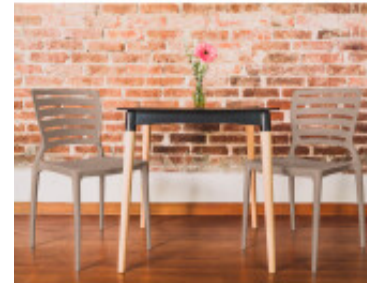

Silla apilable gamuza "SOFIA" respaldo franjas -TRAMONTINA - TD0607

CÓDIGO: TD0607

MARCA: Tramontina

DESCRIPCIÓN: Fabricada en polipropileno y fibra de vidrio. Posee un diseño moderno, es liviana y resistente. Peso máximo recomendable de carga 182kg. Se pueden apilar hasta 9 unidades. Dimensiones aproximadas: ancho 445mm, altura 830mm (incluido respaldo), profundidad 510mm. Altura del asiento: 455mm. Recomendaciones: Respetar el límite máximo de peso. Cuando no se utilizan mantenerlas protegidas del sol, ya que le puede provocar manchas o pérdida del color. Limpiar con agua y jabón neutro.

CARACTERÍSTICAS: **Material** - Plástico

Las imágenes son meramente ilustrativas y pueden, en algunos casos, no coincidir exactamente con el producto final.
Las descripciones y detalles de los artículos ofrecidos, son meramente informativos y pueden no coincidir en un todo con el producto final
