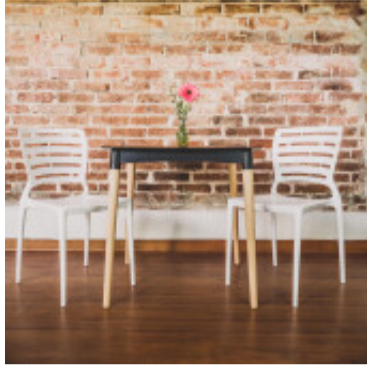

Silla apilable blanca "SOFIA" respaldo franjas -TRAMONTINA - TD0605

CÓDIGO: TD0605

MARCA: Tramontina

DESCRIPCIÓN: Fabricada en polipropileno y fibra de vidrio. Posee un diseño moderno, es liviana y resistente. Peso máximo recomendable de carga 182kg. Se pueden apilar hasta 9 unidades. Dimensiones aproximadas: ancho 445mm, altura 830mm (incluido respaldo), profundidad 510mm. Altura del asiento: 455mm. Recomendaciones: Respetar el límite máximo de peso. Cuando no se utilizan mantenerlas protegidas del sol, ya que le puede provocar manchas o pérdida del color. Limpiar con agua y jabón neutro.

CARACTERÍSTICAS: **Color** - Blanco
Material - ABS
Ubicación - Exterior

Las imágenes son meramente ilustrativas y pueden, en algunos casos, no coincidir exactamente con el producto final.
Las descripciones y detalles de los artículos ofrecidos, son meramente informativos y pueden no coincidir en un todo con el producto final