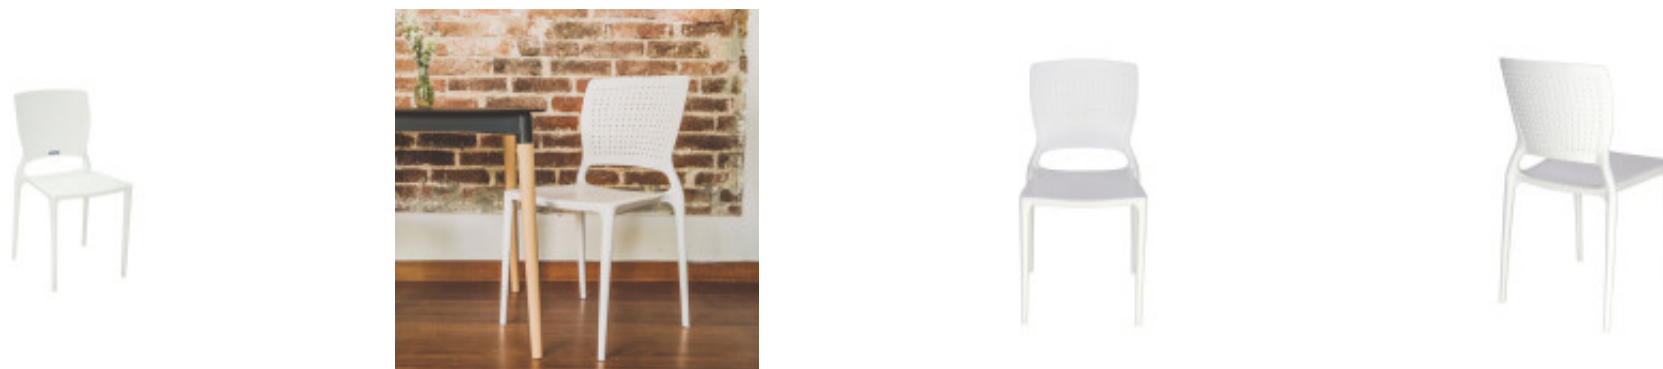

Silla apilable blanca "SAFIRA" con respaldo calado -TRAMONTINA - TD0585

CÓDIGO: TD0585

MARCA: Tramontina

DESCRIPCIÓN: Fabricada en polipropileno y fibra de vidrio. Posee un diseño moderno, es liviana y resistente. Peso máximo recomendable de carga 182kg. Se pueden apilar hasta 9 unidades. Dimensiones aproximadas: ancho 440mm, altura 845mm (incluido respaldo), profundidad 525mm. Altura del asiento: 450mm. Recomendaciones: Respetar el límite máximo de peso. Cuando no se utilizan mantenerlas protegidas del sol, ya que le puede provocar manchas o pérdida del color. Limpiar con agua y jabón neutro.

CARACTERÍSTICAS: **Material** - Plástico

Las imágenes son meramente ilustrativas y pueden, en algunos casos, no coincidir exactamente con el producto final.
Las descripciones y detalles de los artículos ofrecidos, son meramente informativos y pueden no coincidir en un todo con el producto final