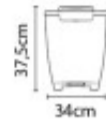

## Basurero "T-FORCE" 15 Lt. en polipropileno gris -TRAMONTINA - TD0415

CÓDIGO: TD0415

MARCA: Tramontina

DESCRIPCIÓN: Basurero con tapa accionada por pedal. Fácil de limpiar debido a su superficie lisa. Dimensiones: base (ancho 34cm x profundidad 31cm), altura 37.5cm.

CARACTERÍSTICAS: **Material** - Plástico

Las imágenes son meramente ilustrativas y pueden, en algunos casos, no coincidir exactamente con el producto final.  
Las descripciones y detalles de los artículos ofrecidos, son meramente informativos y pueden no coincidir en un todo con el producto final