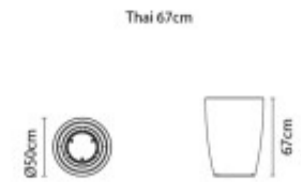

Maceta "THAI" Ø53 x 67cm. simil cemento -TRAMONTINA - TD0366

CÓDIGO: TD0366

MARCA: Tramontina

DESCRIPCIÓN: Apta para uso en interior y exterior. Fabricada en polietileno por proceso de rotomoldeado. Dimensiones: Ø 530mm x altura 670mm. Ø base 350mm Volumen de carga 84 litros, capacidad 49kg.

CARACTERÍSTICAS:

Las imágenes son meramente ilustrativas y pueden, en algunos casos, no coincidir exactamente con el producto final.
Las descripciones y detalles de los artículos ofrecidos, son meramente informativos y pueden no coincidir en un todo con el producto final