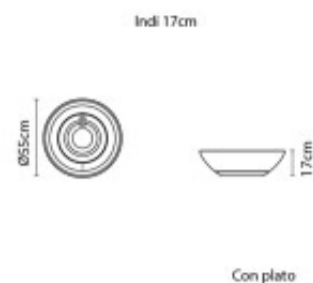

Maceta "INDI" Ø55 X 17cm. simil cemento con plato -TRAMONTINA - TD0313

CÓDIGO: TD0313

MARCA: Tramontina

DESCRIPCIÓN: Apta para uso en interior y exterior. Fabricada en polietileno por proceso de rotomoldeado. Dimensiones: Ø 550mm x altura 170mm. Volumen de carga 19 litros, capacidad 11kg.

CARACTERÍSTICAS:

Las imágenes son meramente ilustrativas y pueden, en algunos casos, no coincidir exactamente con el producto final.
Las descripciones y detalles de los artículos ofrecidos, son meramente informativos y pueden no coincidir en un todo con el producto final