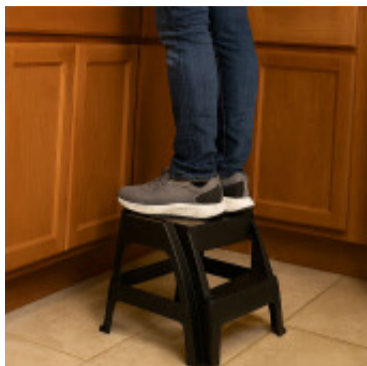

Banqueta escalera en ppl negra "PAIVA" -TRAMONTINA - TD0030

CÓDIGO: TD0030

MARCA: Tramontina

DESCRIPCIÓN: Fabricada en polipropileno reciclado. Peso de carga máximo recomendado: hasta 120 kg. Apilable hasta: 14 piezas.
Dimensiones: superficie ocupada en el piso (46.5cm de ancho x 43cm de profundidad), plataforma (ancho 40cm x 26cm de profundidad), altura total 42cm.

CARACTERÍSTICAS:

Las imágenes son meramente ilustrativas y pueden, en algunos casos, no coincidir exactamente con el producto final.
Las descripciones y detalles de los artículos ofrecidos, son meramente informativos y pueden no coincidir en un todo con el producto final