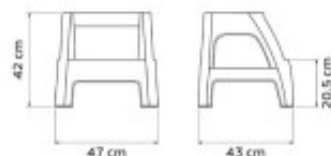

Banqueta escalera en ppl negra "PAIVA" -TRAMONTINA - TD0030

CÓDIGO: TD0030

MARCA: Tramontina

DESCRIPCIÓN: Fabricada en polipropileno reciclado. Peso de carga máximo recomendado: hasta 120 kg. Apilable hasta: 14 piezas.
Dimensiones: superficie ocupada en el piso (46.5cm de ancho x 43cm de profundidad), plataforma (ancho 40cm x 26cm de profundidad), altura total 42cm.

CARACTERÍSTICAS:

Las imágenes son meramente ilustrativas y pueden, en algunos casos, no coincidir exactamente con el producto final.
Las descripciones y detalles de los artículos ofrecidos, son meramente informativos y pueden no coincidir en un todo con el producto final