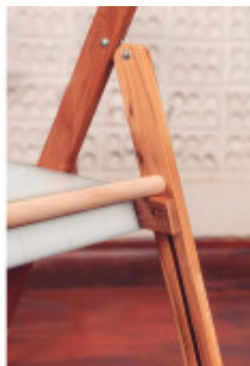

Silla plegable blanca mixta "POTENZA" -TRAMONTINA - TB7081

CÓDIGO: TB7081

MARCA: Tramontina

DESCRIPCIÓN: Fabricada con madera de Itaúba. El respaldo y el asiento son de color blanco en polipropileno, el resto de la silla es con la madera al natural. Dimensiones: altura total 78.1cm, ancho total 42.1cm, profundidad total 53.7cm. Dimensiones del asiento: ancho 37.4cm, profundidad 41.3cm, altura desde el piso al asiento 46.1cm.

CARACTERÍSTICAS: **Material** - Madera

Las imágenes son meramente ilustrativas y pueden, en algunos casos, no coincidir exactamente con el producto final.
Las descripciones y detalles de los artículos ofrecidos, son meramente informativos y pueden no coincidir en un todo con el producto final