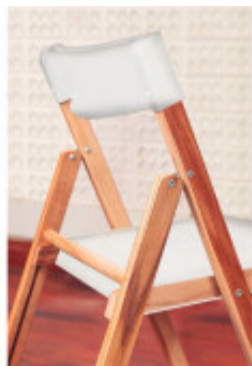

Silla plegable blanca mixta "POTENZA" -TRAMONTINA - TB7081

CÓDIGO: TB7081

MARCA: Tramontina

DESCRIPCIÓN: Fabricada con madera de Itaúba. El respaldo y el asiento son de color blanco en polipropileno, el resto de la silla es con la madera al natural. Dimensiones: altura total 78.1cm, ancho total 42.1cm, profundidad total 53.7cm. Dimensiones del asiento: ancho 37.4cm, profundidad 41.3cm, altura desde el piso al asiento 46.1cm.

CARACTERÍSTICAS: **Material** - Madera

Las imágenes son meramente ilustrativas y pueden, en algunos casos, no coincidir exactamente con el producto final.
Las descripciones y detalles de los artículos ofrecidos, son meramente informativos y pueden no coincidir en un todo con el producto final