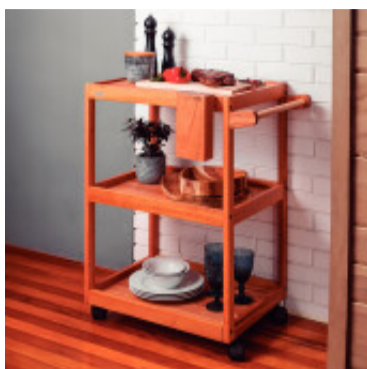

## Carro para asado con soporte "Servicio" -TRAMONTINA - TB6953

---

---

CÓDIGO: TB6953

---

MARCA: Tramontina

---

DESCRIPCIÓN: Fabricado en madera FSC Muiracatiara. Incluye un soporte con capacidad para 4 cuchillos de hasta 8 pulgadas. Acabado en aceite mineral, lo que le aportando durabilidad y protección. Se entrega desarmado, con manual de montaje y kit de tornillos. Dimensiones: altura 85 x ancho 68 x profundidad 50cm.

---

CARACTERÍSTICAS: **Material** - Madera

Las imágenes son meramente ilustrativas y pueden, en algunos casos, no coincidir exactamente con el producto final.  
Las descripciones y detalles de los artículos ofrecidos, son meramente informativos y pueden no coincidir en un todo con el producto final