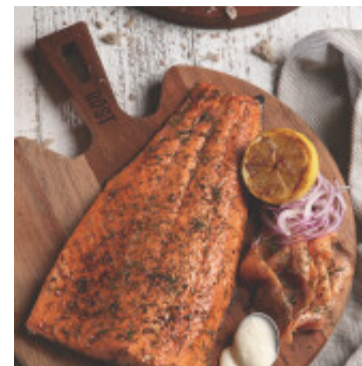

Tabla redonda para servir con mango "ROST" -TRAMONTINA - TB1557

CÓDIGO: TB1557

MARCA: Tramontina

DESCRIPCIÓN: Es un modelo de tabla para los que prefieren lo rústico y tradicional. Fabricada en madera mixta de Jatoba con acabado al aceite. Forma redonda, con mango. Dimensiones 35 x 30 x 1.8cm.