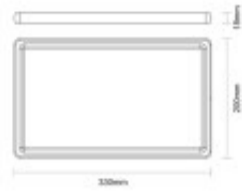

Tabla rectangular 33 x 20cm. "CHURRASCO" -TRAMONTINA - TB1520

CÓDIGO: TB1520

MARCA: Tramontina

DESCRIPCIÓN: Fabricada en madera Teca, con acabado natural, lo que le concederá ese toque rústico y tradicional a la hora de cortar y servir los mejores cortes de carne. Dimensiones: Largo 33 x Ancho 20 x Altura 1.8cm.

CARACTERÍSTICAS: **Material** - Madera

Las imágenes son meramente ilustrativas y pueden, en algunos casos, no coincidir exactamente con el producto final.
Las descripciones y detalles de los artículos ofrecidos, son meramente informativos y pueden no coincidir en un todo con el producto final