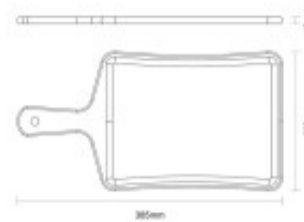

## Tabla con ranura y mango, linea DELICATE -TRAMONTINA - TB1507

CÓDIGO: TB1507

MARCA: Tramontina

DESCRIPCIÓN: Fabricada con maderas claras. Ideal para cortar y servir. Medidas 385 x 202 x 10 mm.

CARACTERÍSTICAS: **Material** - Madera

Las imágenes son meramente ilustrativas y pueden, en algunos casos, no coincidir exactamente con el producto final.  
Las descripciones y detalles de los artículos ofrecidos, son meramente informativos y pueden no coincidir en un todo con el producto final