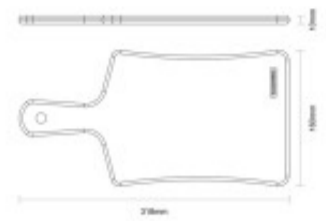

Tabla con mango, linea DELICATE -TRAMONTINA - TB1503

CÓDIGO: TB1503

MARCA: Tramontina

DESCRIPCIÓN: Fabricada con maderas claras. Ideal para cortar y servir. Medidas 318 x 160 x 10 mm.

CARACTERÍSTICAS: **Material** - Madera

Las imágenes son meramente ilustrativas y pueden, en algunos casos, no coincidir exactamente con el producto final.
Las descripciones y detalles de los artículos ofrecidos, son meramente informativos y pueden no coincidir en un todo con el producto final