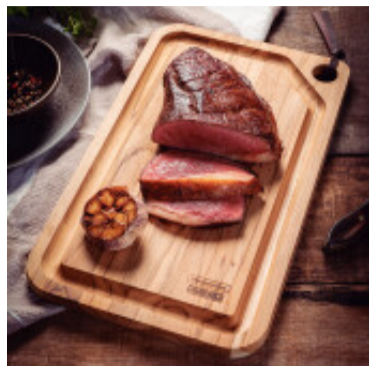

Tabla rectangular modelo CHURRASCO, 33mx200x18mm -TRAMONTINA - TB1332

CÓDIGO: TB1332

MARCA: Tramontina

DESCRIPCIÓN: Tabla para cortar y servir producida con madera Teca, con acabado natural. Dimensiones: 330x200mm. Espesor: 18mm.

CARACTERÍSTICAS: **Material** - Madera

Las imágenes son meramente ilustrativas y pueden, en algunos casos, no coincidir exactamente con el producto final.
Las descripciones y detalles de los artículos ofrecidos, son meramente informativos y pueden no coincidir en un todo con el producto final