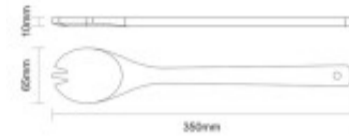

Tenedor para ensalada "BAMBOO" -TRAMONTINA - TB1004

CÓDIGO: TB1004

MARCA: Tramontina

DESCRIPCIÓN: Producido 100% en bambú natural, por lo que es muy liviano y resistente.

CARACTERÍSTICAS: **Color** - Marrón
Tipo de luminaria - Decorativo/Residencial
Material - Madera
Ubicación - Interior

Las imágenes son meramente ilustrativas y pueden, en algunos casos, no coincidir exactamente con el producto final.
Las descripciones y detalles de los artículos ofrecidos, son meramente informativos y pueden no coincidir en un todo con el producto final