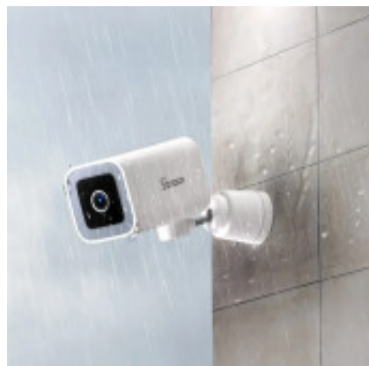

Camara movil p/exterior wifi 1080p agregar SO0222 - SO0407

CÓDIGO: SO0407

MARCA: Sonoff

DESCRIPCIÓN: La SONOFF CAM-B1P es una cámara de seguridad exterior Wi-Fi con resolución 2K (2560x1440), lente gran angular y rotación horizontal de 180° para minimizar puntos ciegos. Ofrece visión nocturna en modo color, IR o modo inteligente, detección humana por IA y seguimiento automático. Su carcasa IP65 la hace resistente al polvo y al agua, funcionando entre -20°C y 50°C. Incorpora audio bidireccional, compresión H.264, almacenamiento en microSD hasta 128GB o nube, y conectividad Wi-Fi 2.4GHz. Su alimentación es 5V/2A vía USB (SO0222 y sus dimensiones son: 61 x 91 x 161mm

CARACTERÍSTICAS: **Inteligente** - Dispositivos wifi

Las imágenes son meramente ilustrativas y pueden, en algunos casos, no coincidir exactamente con el producto final.
Las descripciones y detalles de los artículos ofrecidos, son meramente informativos y pueden no coincidir en un todo con el producto final