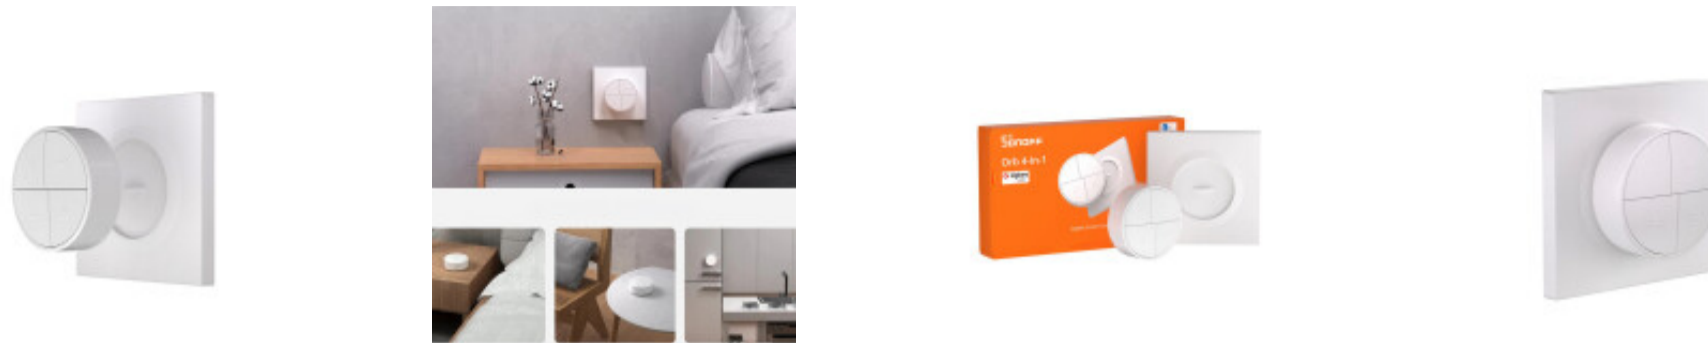

Control remoto 4 botones zigbee - SO0241

CÓDIGO: SO0241

MARCA: Sonoff

DESCRIPCIÓN: Control remoto inteligente de 4 botones basado en el protocolo Zigbee 3.0, que permite gestionar hasta 12 escenas o dispositivos diferentes mediante combinaciones de pulsación simple, doble y larga en cada botón. Con un diseño portátil y ergonómico de 54 x 45 x 15 mm

CARACTERÍSTICAS: **Inteligente** - Controles y sensores

Las imágenes son meramente ilustrativas y pueden, en algunos casos, no coincidir exactamente con el producto final.
Las descripciones y detalles de los artículos ofrecidos, son meramente informativos y pueden no coincidir en un todo con el producto final
