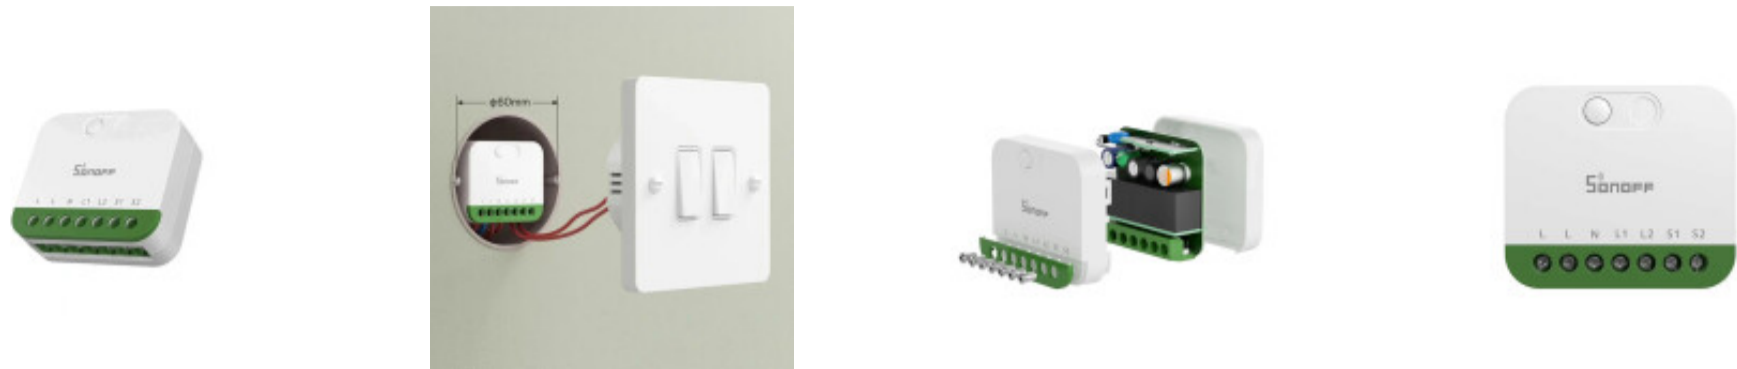

Interruptor inteligente 2 canales matter mini-2gs - SO0113

CÓDIGO: SO0113

MARCA: Sonoff

DESCRIPCIÓN: Interruptor inteligente WiFi de doble canal con diseño ultra compacto, ideal para instalar en cajas de embutir y automatizar dos luces de forma independiente. Equipado con el chip ESP32, permite integrar interruptores físicos convencionales (incluyendo circuitos de combinación) mediante sus entradas S1/S2, ofreciendo un control inteligente a través de la app eWeLink y asistentes de voz. Soporta una carga total de 10A (2400W) o 5A por canal, cuenta con el modo para separar el control físico del lógico y ofrece conectividad local segura. Dimensiones 39,5 x 33 x 16,8 mm .

CARACTERÍSTICAS: **Inteligente** - Interruptores

Las imágenes son meramente ilustrativas y pueden, en algunos casos, no coincidir exactamente con el producto final.
Las descripciones y detalles de los artículos ofrecidos, son meramente informativos y pueden no coincidir en un todo con el producto final