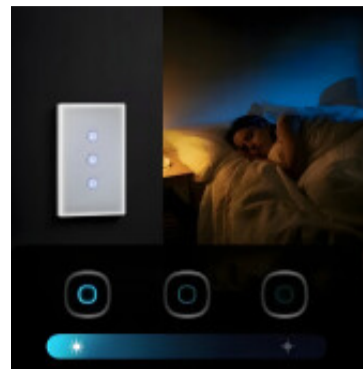

Plaqueta touch wifi "tx" 3 canales blanco matter - SO0076

CÓDIGO: SO0076

MARCA: Sonoff

DESCRIPCIÓN: El interruptor táctil inteligente de pared TX Gen2 de control de 3 canales (3C), en color blanco con un diseño de panel de tipo 120, compatible con modos de suministro con neutro. Al conectarse a Wi-Fi, puede controlarlo remotamente, configurar temporizadores y crear escenas de automatización a través de la aplicación eWeLink. También es compatible con el ecosistema Matter, integrándose a la perfección con las principales plataformas de domótica como Apple Home, Google Home y Amazon Alexa, lo que permite interacciones inteligentes entre marcas. Dimensiones: 120x74x37,7mm, peso: 141g

CARACTERÍSTICAS: **Inteligente** - Plaquetas y paneles

Las imágenes son meramente ilustrativas y pueden, en algunos casos, no coincidir exactamente con el producto final.
Las descripciones y detalles de los artículos ofrecidos, son meramente informativos y pueden no coincidir en un todo con el producto final