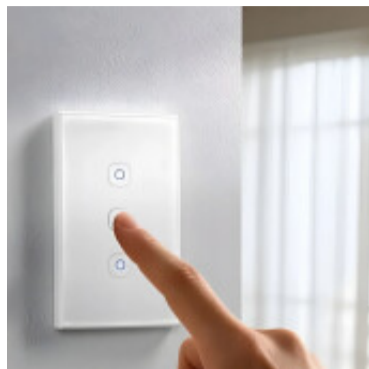

Plaqueta touch wifi "tx" 3 canales blanco matter - SO0076

CÓDIGO: SO0076

MARCA: Sonoff

DESCRIPCIÓN: El interruptor táctil inteligente de pared TX Gen2 de control de 3 canales (3C), en color blanco con un diseño de panel de tipo 120, compatible con modos de suministro con neutro. Al conectarse a Wi-Fi, puede controlarlo remotamente, configurar temporizadores y crear escenas de automatización a través de la aplicación eWeLink. También es compatible con el ecosistema Matter, integrándose a la perfección con las principales plataformas de domótica como Apple Home, Google Home y Amazon Alexa, lo que permite interacciones inteligentes entre marcas. Dimensiones: 120x74x37,7mm, peso: 141g

CARACTERÍSTICAS: **Inteligente** - Plaquetas y paneles

Las imágenes son meramente ilustrativas y pueden, en algunos casos, no coincidir exactamente con el producto final.
Las descripciones y detalles de los artículos ofrecidos, son meramente informativos y pueden no coincidir en un todo con el producto final