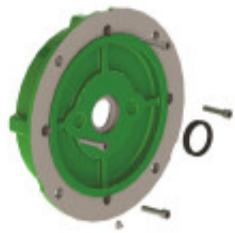

Brida p/motor W22 y W21, tamaño FF300 C180 - MO8187

CÓDIGO: MO8187

MARCA: Weg

DESCRIPCIÓN: Brida para motor monofásico-trifásico W21 y W22, tamaño FF300 carcasa 180 Weg

CARACTERÍSTICAS:

Las imágenes son meramente ilustrativas y pueden, en algunos casos, no coincidir exactamente con el producto final.
Las descripciones y detalles de los artículos ofrecidos, son meramente informativos y pueden no coincidir en un todo con el producto final