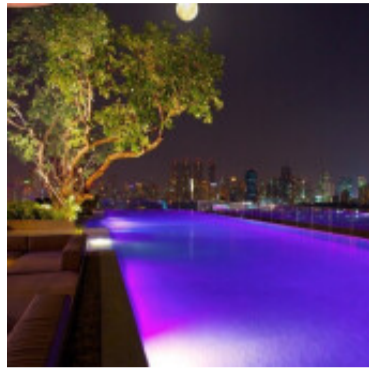

Luminaria piscina adosar 24W 12Vcc RGB ø25,6cm - MD0024

CÓDIGO: MD0024

MARCA: Generica

DESCRIPCIÓN: Luminaria subacuática de adosar en la pared de su piscina de hormigón. Marca Medús. Construida con materiales de alta calidad que le garantizan seguridad y durabilidad. Cuerpo en ABS, con un aro de acero inoxidable de color blanco y lente de policarbonato, componentes sellados con caucho NBR, protección IP68. Su diseño con sistema Push-In permite una fácil instalación, se fija a presión sobre el accesorio pasamuro Medús. El agua de la piscina disipa la temperatura, manteniéndola dentro de la franja operacional, atención: no encender fuera del agua por un tiempo mayor a 5 minutos, podría quemarse. Instalar cada luminaria de 50 a 70 cm de profundidad desde el borde de la piscina. Sistema LED integrado de alimentación 12Vcc, y consumo: 24W. Placa LED tipo SMD 5050 con alta potencia lumínica, 2300Lm, en tonalidad RGB; ángulo de iluminación: 120°y área iluminada aproximada: 20 a 50m². Nota: se debe utilizar con fuente y controlador, el controlador puede ser IX1664 o IX1666. Medidas: diámetro total: 256,54mm, diámetro del lente: 160,98mm, ancho: 32mm.