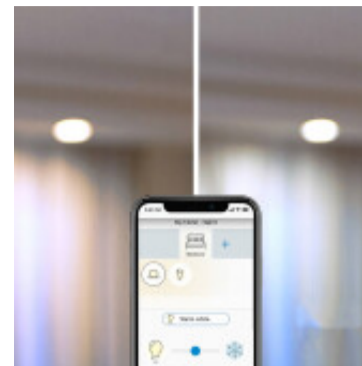

Lámpara dicróica LED WIZ blanca con wifi 4,9W GU10 - L27410

CÓDIGO: L27410

MARCA: Wiz

DESCRIPCIÓN: Lámpara dicróica LED, modelo FULL COLOR GU-10, de la marca Wiz. Es una lámpara inteligente configurable de forma remota a través de la aplicación Wiz para smartphone. Para su funcionamiento necesita estar conectada a una red WIFI estable, pero no requiere un Hub o puente adicional. Desde la app podrá: programar horarios de encendido y apagado, y transitar por todas las tonalidades de luz blanca (2200-6500K, CRI80). Además, la aplicación brinda información sobre el consumo diario, o mensual. También se puede controlar con asistentes de voz inteligentes, como Google Home, Alexa o Siri. Y funciona con otras aplicaciones: IFTTT, SmartThings y Homey. Lámpara en pase GU10, de alimentación directa (220V 50Hz), potencia: 4,9W, y rendimiento: 400Lm. Ideal para iluminación de acentuación, para resaltar objetos en vitrinas o comercios. Medidas: Ø5x5,6cm. Vida útil: 25.000hrs. PHILIPS

CARACTERÍSTICAS: **Tipo de luminaria** - Decorativo/Residencial
Potencia - 0,03 - 7
Ubicación - Interior
Pase - GU10
Tonalidad - Blanco Dinámico

Las imágenes son meramente ilustrativas y pueden, en algunos casos, no coincidir exactamente con el producto final.
Las descripciones y detalles de los artículos ofrecidos, son meramente informativos y pueden no coincidir en un todo con el producto final