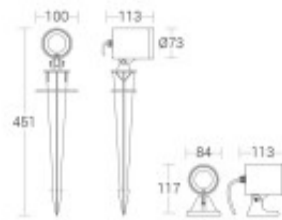

Luminaria tipo spot con pincho GU10 H:451mm IP65 - KT0000

CÓDIGO: KT0000

MARCA: Generica

DESCRIPCIÓN: El pincho LED gris grafito NEBULA GU10 es un pincho exterior versátil diseñado para iluminación puntual en jardines, senderos y áreas verdes. Su estructura en acabado gris grafito incluye un cuerpo orientable que permite dirigir la luz según la necesidad, y viene con dos opciones de instalación: estaca para clavar en tierra o base para montaje superficial. Compatible con lámparas GU10 no incluida, ofrece una iluminación focal precisa y estética, ideal para resaltar plantas, muros o elementos decorativos en exteriores. Dimensiones : 113 x 100 x 451 mm

CARACTERÍSTICAS:

- Color** - Grafito
- Tipo de luminaria** - Decorativo/Residencial
- Material** - Aluminio, Plástico
- Ubicación** - Exterior
- Pase** - GU10

Las imágenes son meramente ilustrativas y pueden, en algunos casos, no coincidir exactamente con el producto final.
Las descripciones y detalles de los artículos ofrecidos, son meramente informativos y pueden no coincidir en un todo con el producto final