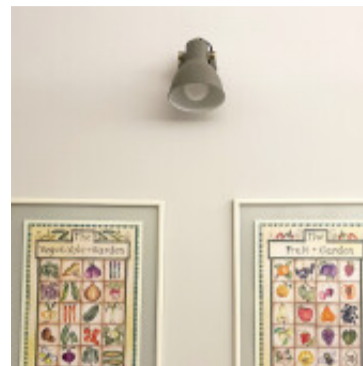

## Spot pared campana gris claro direccionable 1XE27 - IX9761

---

---

CÓDIGO: IX9761

---

MARCA: Ixec

---

**DESCRIPCIÓN:** Spot de pared tipo campana. Cuerpo metálico de color gris, con base redonda, luz direccionable. Conexionado para una lámpara en pase E27, no incluida. Medidas: largo 200 x ancho 135 x altura 190mm.

---

**CARACTERÍSTICAS:** **Color** - Gris  
**Tipo de luminaria** - Decorativo/Residencial, Técnica/Comercial  
**Material** - Metal  
**Montaje** - Adosar  
**Ubicación** - Interior  
**Pase** - E27

---