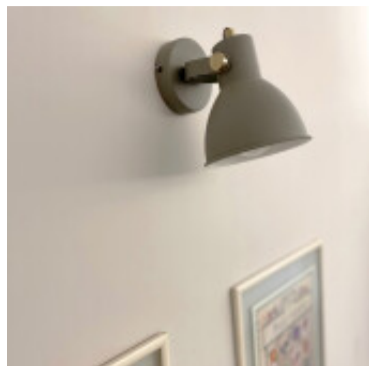

## Spot pared campana gris claro direccionable 1XE27 - IX9761

---

---

CÓDIGO: IX9761

---

MARCA: Ixec

---

**DESCRIPCIÓN:** Spot de pared tipo campana. Cuerpo metálico de color gris, con base redonda, luz direccionable. Conexionado para una lámpara en pase E27, no incluida. Medidas: largo 200 x ancho 135 x altura 190mm.

---

**CARACTERÍSTICAS:** **Color** - Gris  
**Tipo de luminaria** - Decorativo/Residencial, Técnica/Comercial  
**Material** - Metal  
**Montaje** - Adosar  
**Ubicación** - Interior  
**Pase** - E27

---