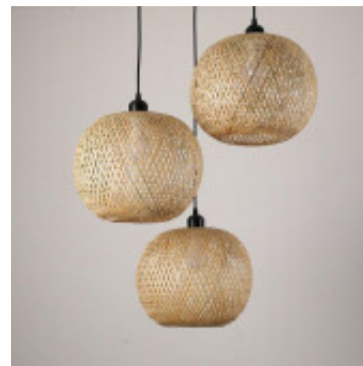

3 colgantes c/pantallas de bambu 3xE27 Ø280x1200mm - IX9512

CÓDIGO: IX9512

MARCA: Ixec

DESCRIPCIÓN: Luminaria de base redonda con tres colgantes. Cada uno con una pantalla tejida con fibras de bambú. Ideal para iluminar y decorar espacios con un toque natural. Conexionadas para utilizarse con lámparas en pase E27. Diámetro de cada campana: Ø280mm, altura máxima de los colgantes: 1200mm.

CARACTERÍSTICAS:

- Color** - Marrón
- Tipo de luminaria** - Decorativo/Residencial
- Material** - Fibras Artificiales
- Montaje** - Suspende
- Ubicación** - Interior
- Pase** - E27

Las imágenes son meramente ilustrativas y pueden, en algunos casos, no coincidir exactamente con el producto final.
Las descripciones y detalles de los artículos ofrecidos, son meramente informativos y pueden no coincidir en un todo con el producto final