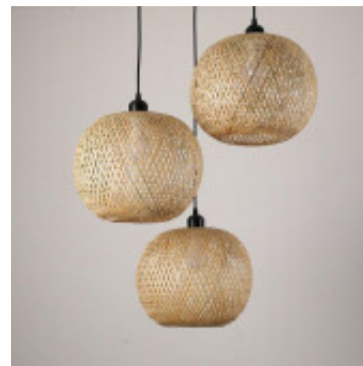

## Lampara colgante pant. de bambu 3xE27 Ø280x1200mm - IX9512

CÓDIGO: IX9512

MARCA: Ixec

**DESCRIPCIÓN:** Luminaria de base redonda con tres colgantes. Cada uno con una pantalla tejida con fibras de bambú. Ideal para iluminar y decorar espacios con un toque natural. Conexionadas para utilizarse con lámparas en pase E27. Diámetro de cada campana: Ø280mm, altura máxima de los colgantes: 1200mm.

**CARACTERÍSTICAS:**

- Color** - Marrón
- Tipo de luminaria** - Decorativo/Residencial
- Material** - Fibras Artificiales
- Montaje** - Suspende
- Ubicación** - Interior
- Pase** - E27

Las imágenes son meramente ilustrativas y pueden, en algunos casos, no coincidir exactamente con el producto final.  
Las descripciones y detalles de los artículos ofrecidos, son meramente informativos y pueden no coincidir en un todo con el producto final