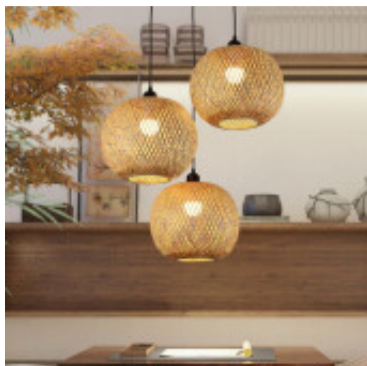

## Lampara colgante pant. de bambu 3xE27 Ø280x1200mm - IX9512

CÓDIGO: IX9512

MARCA: Ixec

**DESCRIPCIÓN:** Luminaria de base redonda con tres colgantes. Cada uno con una pantalla tejida con fibras de bambú. Ideal para iluminar y decorar espacios con un toque natural. Conexionadas para utilizarse con lámparas en pase E27. Diámetro de cada campana: Ø280mm, altura máxima de los colgantes: 1200mm.

**CARACTERÍSTICAS:**

- Color** - Marrón
- Tipo de luminaria** - Decorativo/Residencial
- Material** - Fibras Artificiales
- Montaje** - Suspende
- Ubicación** - Interior
- Pase** - E27

Las imágenes son meramente ilustrativas y pueden, en algunos casos, no coincidir exactamente con el producto final.  
Las descripciones y detalles de los artículos ofrecidos, son meramente informativos y pueden no coincidir en un todo con el producto final