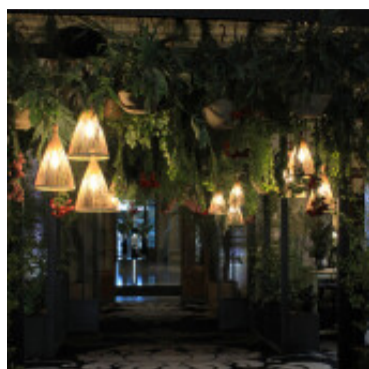

Colgante conico de bambu E27 Ø250x370x1200mm - IX9500

CÓDIGO: IX9500

MARCA: Ixec

DESCRIPCIÓN: Colgante cónico confeccionado con varillas de bambú. Conexión para una lámpara LED en base E27, no incluida.
Dimensiones: Ø250x370x1200mm