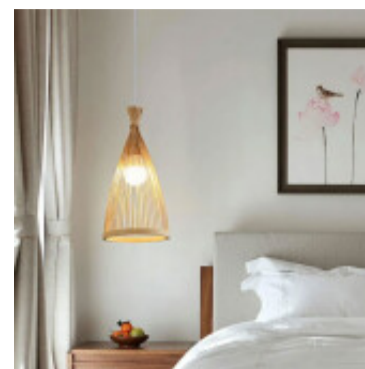

Colgante conico de bambu E27 Ø250x370x1200mm - IX9500

CÓDIGO: IX9500

MARCA: Ixec

DESCRIPCIÓN: Colgante cónico confeccionado con varillas de bambú. Conexión para una lámpara LED en base E27, no incluida.
Dimensiones: Ø250x370x1200mm

CARACTERÍSTICAS: **Color** - Marrón
Tipo de luminaria - Decorativo/Residencial
Material - Fibras Naturales
Ubicación - Interior

Las imágenes son meramente ilustrativas y pueden, en algunos casos, no coincidir exactamente con el producto final.
Las descripciones y detalles de los artículos ofrecidos, son meramente informativos y pueden no coincidir en un todo con el producto final