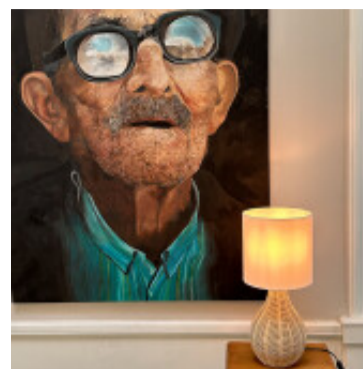

Lampara de mesa ratan y pantalla textil E27 Ø22 - IX9453

CÓDIGO: IX9453

MARCA: Ixec

DESCRIPCIÓN: Portátil de mesa, con base firme de ratán y pantalla de tela color beige. Conexión para una lámpara E27. Medidas: Ø220x490mm.

CARACTERÍSTICAS: **Color** - Marrón
Tipo de luminaria - Decorativo/Residencial
Material - Rattan
Ubicación - Interior
Pase - E27

Las imágenes son meramente ilustrativas y pueden, en algunos casos, no coincidir exactamente con el producto final.
Las descripciones y detalles de los artículos ofrecidos, son meramente informativos y pueden no coincidir en un todo con el producto final