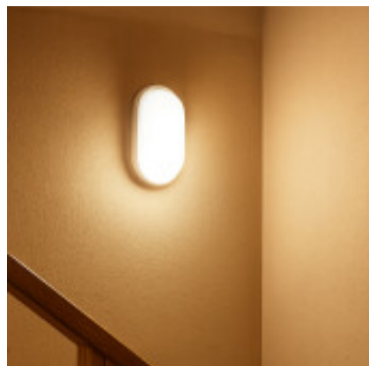

## Plafon ovalado LED blanco 20W Ø222mm luz fria - IX9244Y

---

---

CÓDIGO: IX9244Y

---

MARCA: Ixec

---

**DESCRIPCIÓN:** Plafón ovalado LED para adosar a pared. Cuerpo acrílico de color blanco con difusor opalino. Conexionado a un driver integrado ON/OFF, de alimentación directa 220V para un sistema LED integrado de 20W de consumo. Emisión de luz en tonalidad fría 6000K. Medidas: Ø220mm.

---

**CARACTERÍSTICAS:**

- Color** - Blanco
- Tipo de luminaria** - Decorativo/Residencial
- Material** - Metal, Policarbonato
- Montaje** - Adosar
- Potencia** - 12,2 - 20
- Ubicación** - Interior
- Tonalidad** - Fría