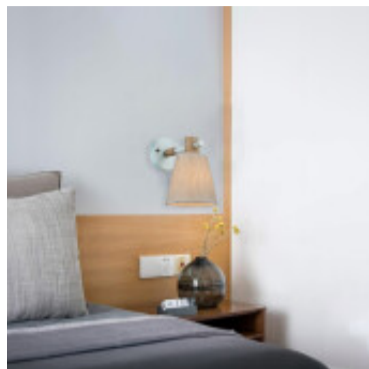

Aplique pared pantalla textil beige 1xE27 - IX9218

CÓDIGO: IX9218

MARCA: Ixec

DESCRIPCIÓN: Aplique de pared de metal blanco, con base redonda, pantalla textil de color beige y detalles en madera. Conexionado para una lámpara LED en pase E27, no incluida. Medidas: largo 160mm, ancho 245mm, altura 230mm.

CARACTERÍSTICAS: **Color** - Blanco
Tipo de luminaria - Decorativo/Residencial, Técnica/Comercial
Material - Metal, Tela
Montaje - Adosar
Ubicación - Interior
Pase - E27

Las imágenes son meramente ilustrativas y pueden, en algunos casos, no coincidir exactamente con el producto final.
Las descripciones y detalles de los artículos ofrecidos, son meramente informativos y pueden no coincidir en un todo con el producto final